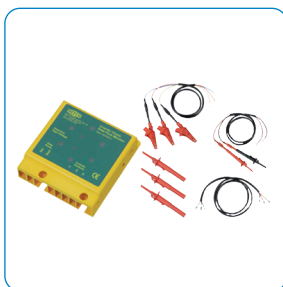

INVERTER CHECK KIT

- Testen van correcte werking van inverterprint en compressor
- Tijdswinst: laat de installateur toe om snel fouten te detecteren
- Voorzien van een communicatie-checker (incl. set connectoren)

Inverter Check Kit

Art. Nr	Omschrijving	Prijs
		EUR
00063266	Inverter Check Kit	239,86