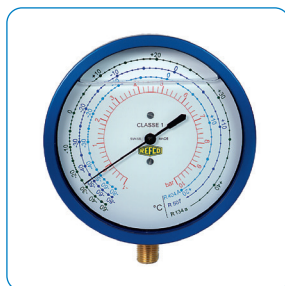

MANOMETERS & ONDERDELEN VOOR MANIFOLDS