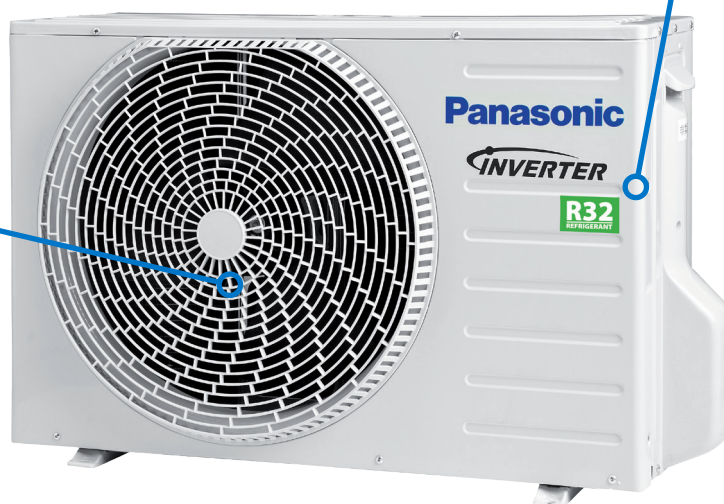

Producten

- EasyFinish (00049769) - H-53
- EasyWipes (00127860) - H-53

Afvoer van condenswater

Binnentoestel

Buittentoestel

TIP: "Een regelmatig onderhoud verhoogt de efficiëntie van uw warmtepomp, zorgt voor energiezuinige werking en een lange levensduur van uw installatie."